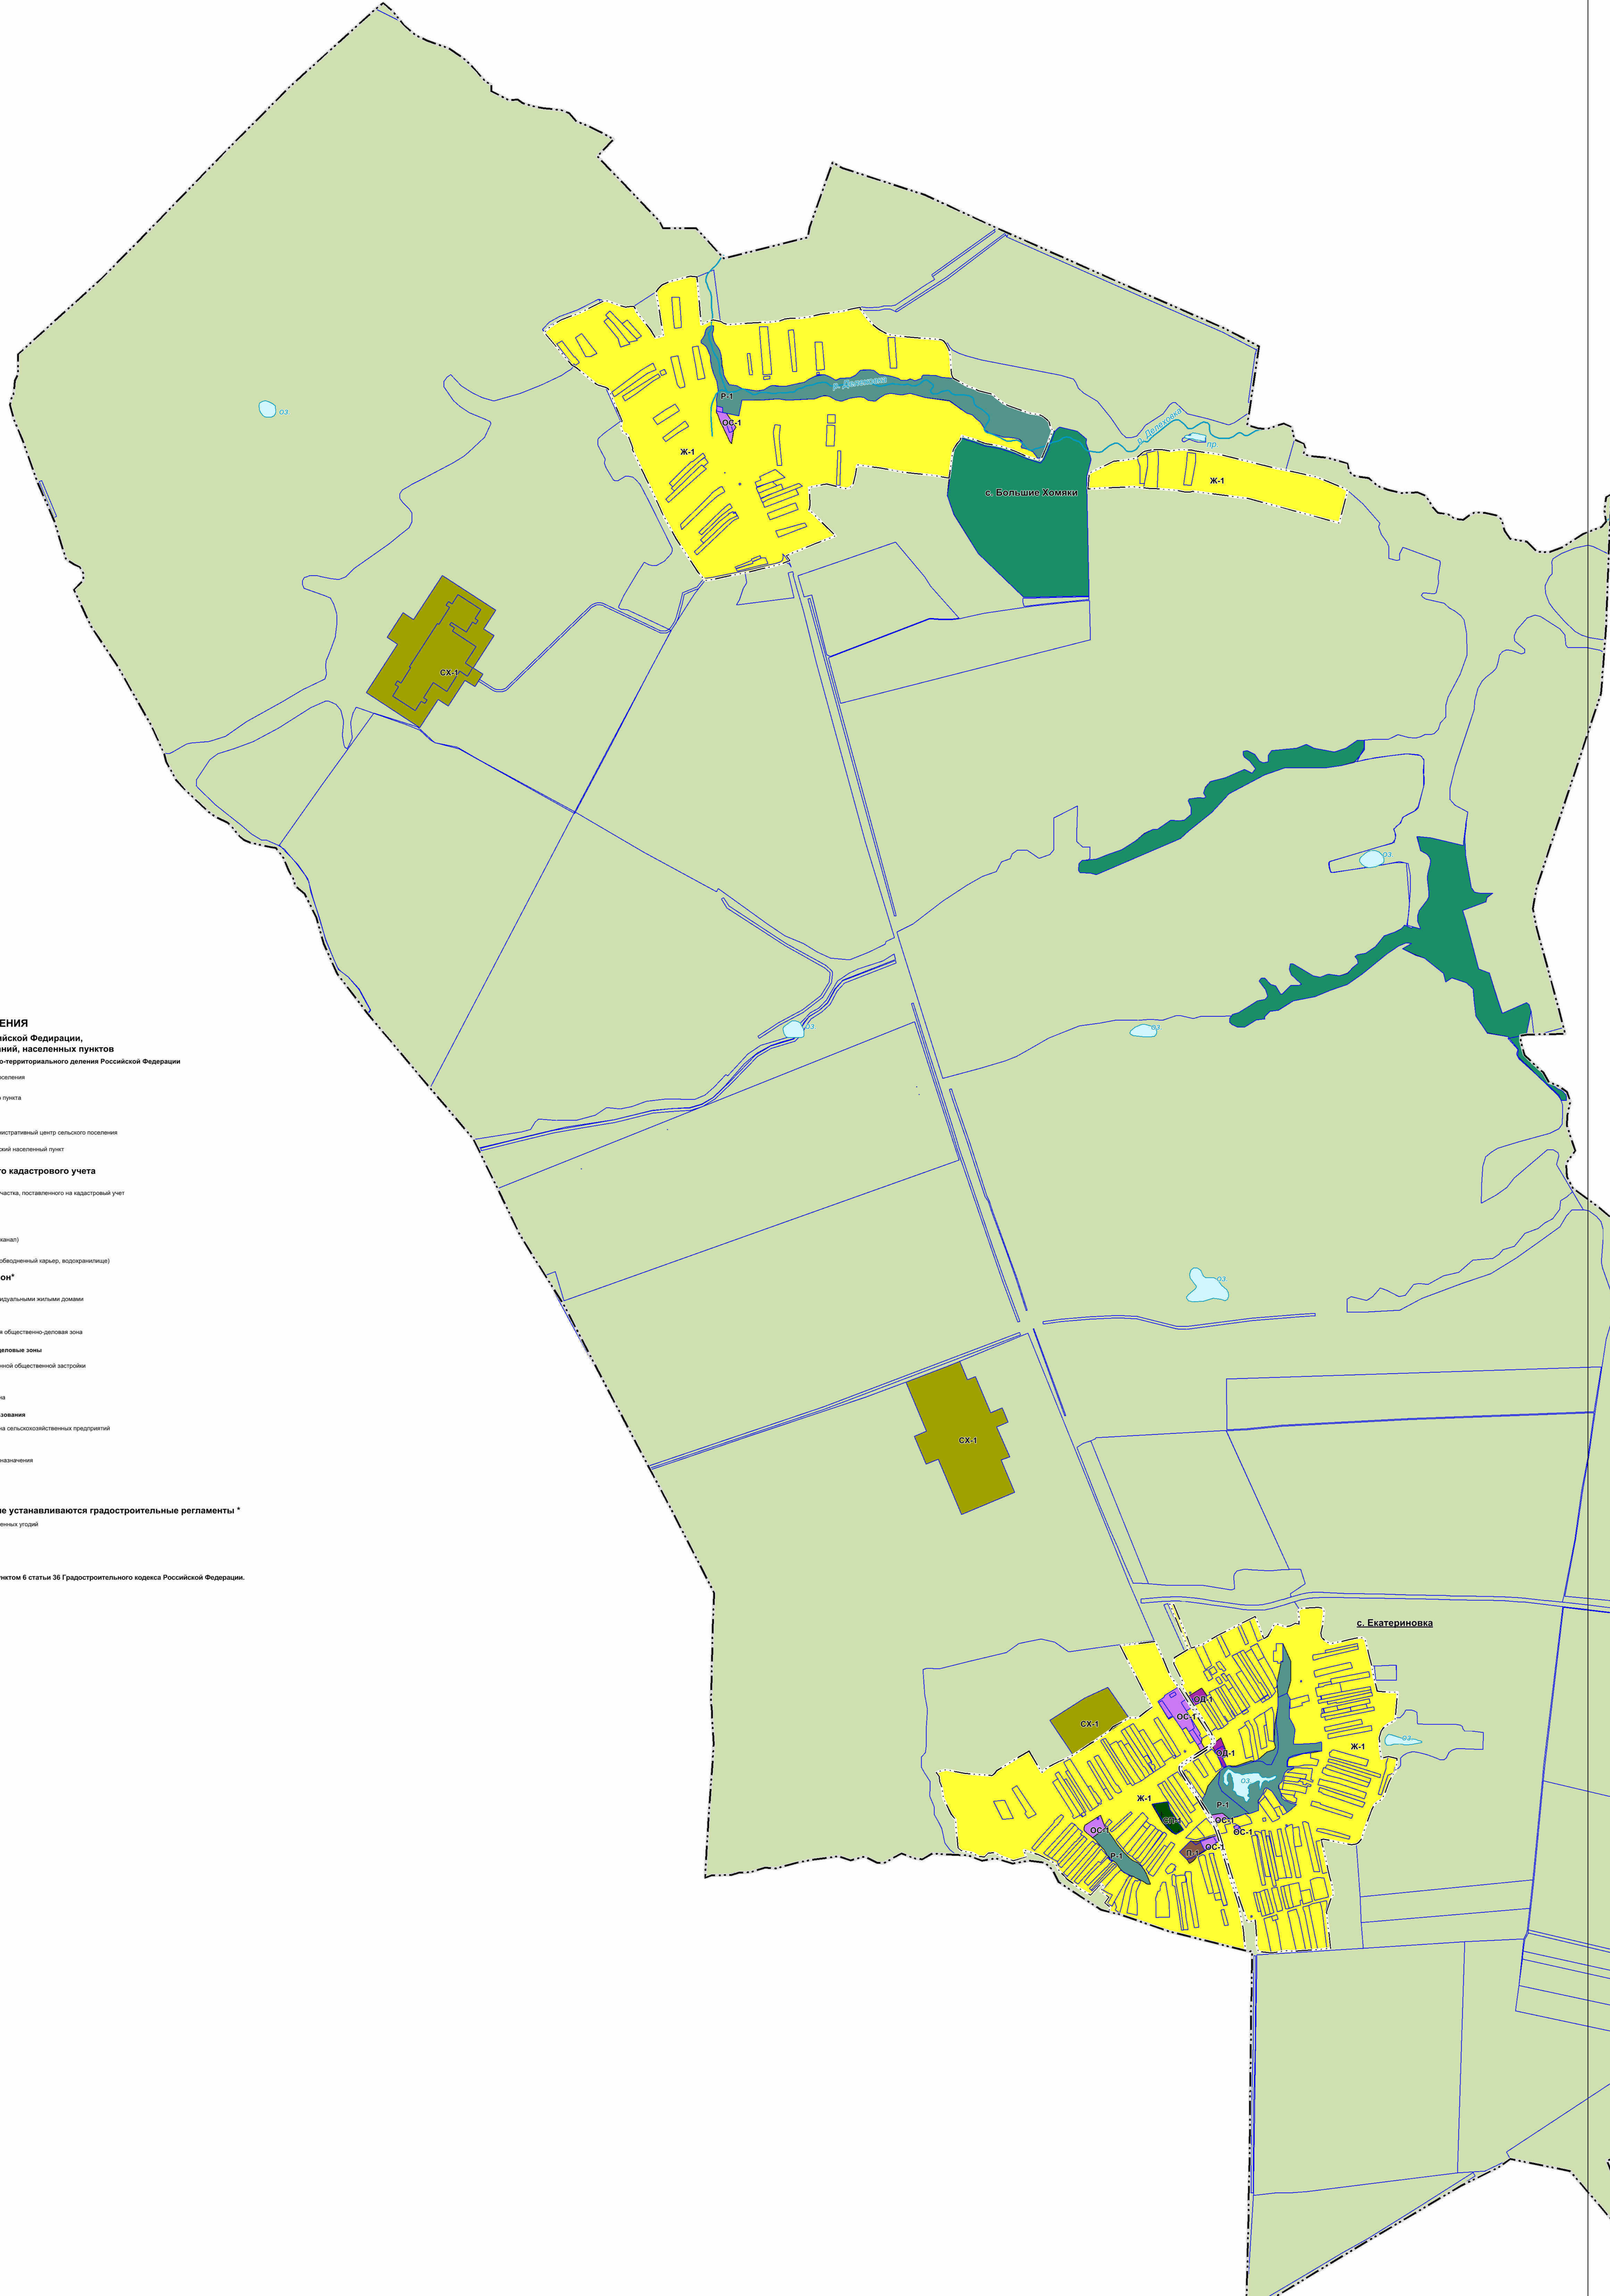

с. Екатериновка
М 1:5000

с. Большие Хомьяки
М 1:5000

ПРАВИЛА ЗЕМЛЕПОЛЬЗОВАНИЯ И ЗАСТРОЙКИ СЕЛЬСКОГО ПОСЕЛЕНИЯ ЕКАТЕРИНОВСКИЙ СЕЛЬСОВЕТ
ДОБРОВСКОГО МУНИЦИПАЛЬНОГО РАЙОНА ЛИПЕЦКОЙ ОБЛАСТИ

Карта градостроительного зонирования