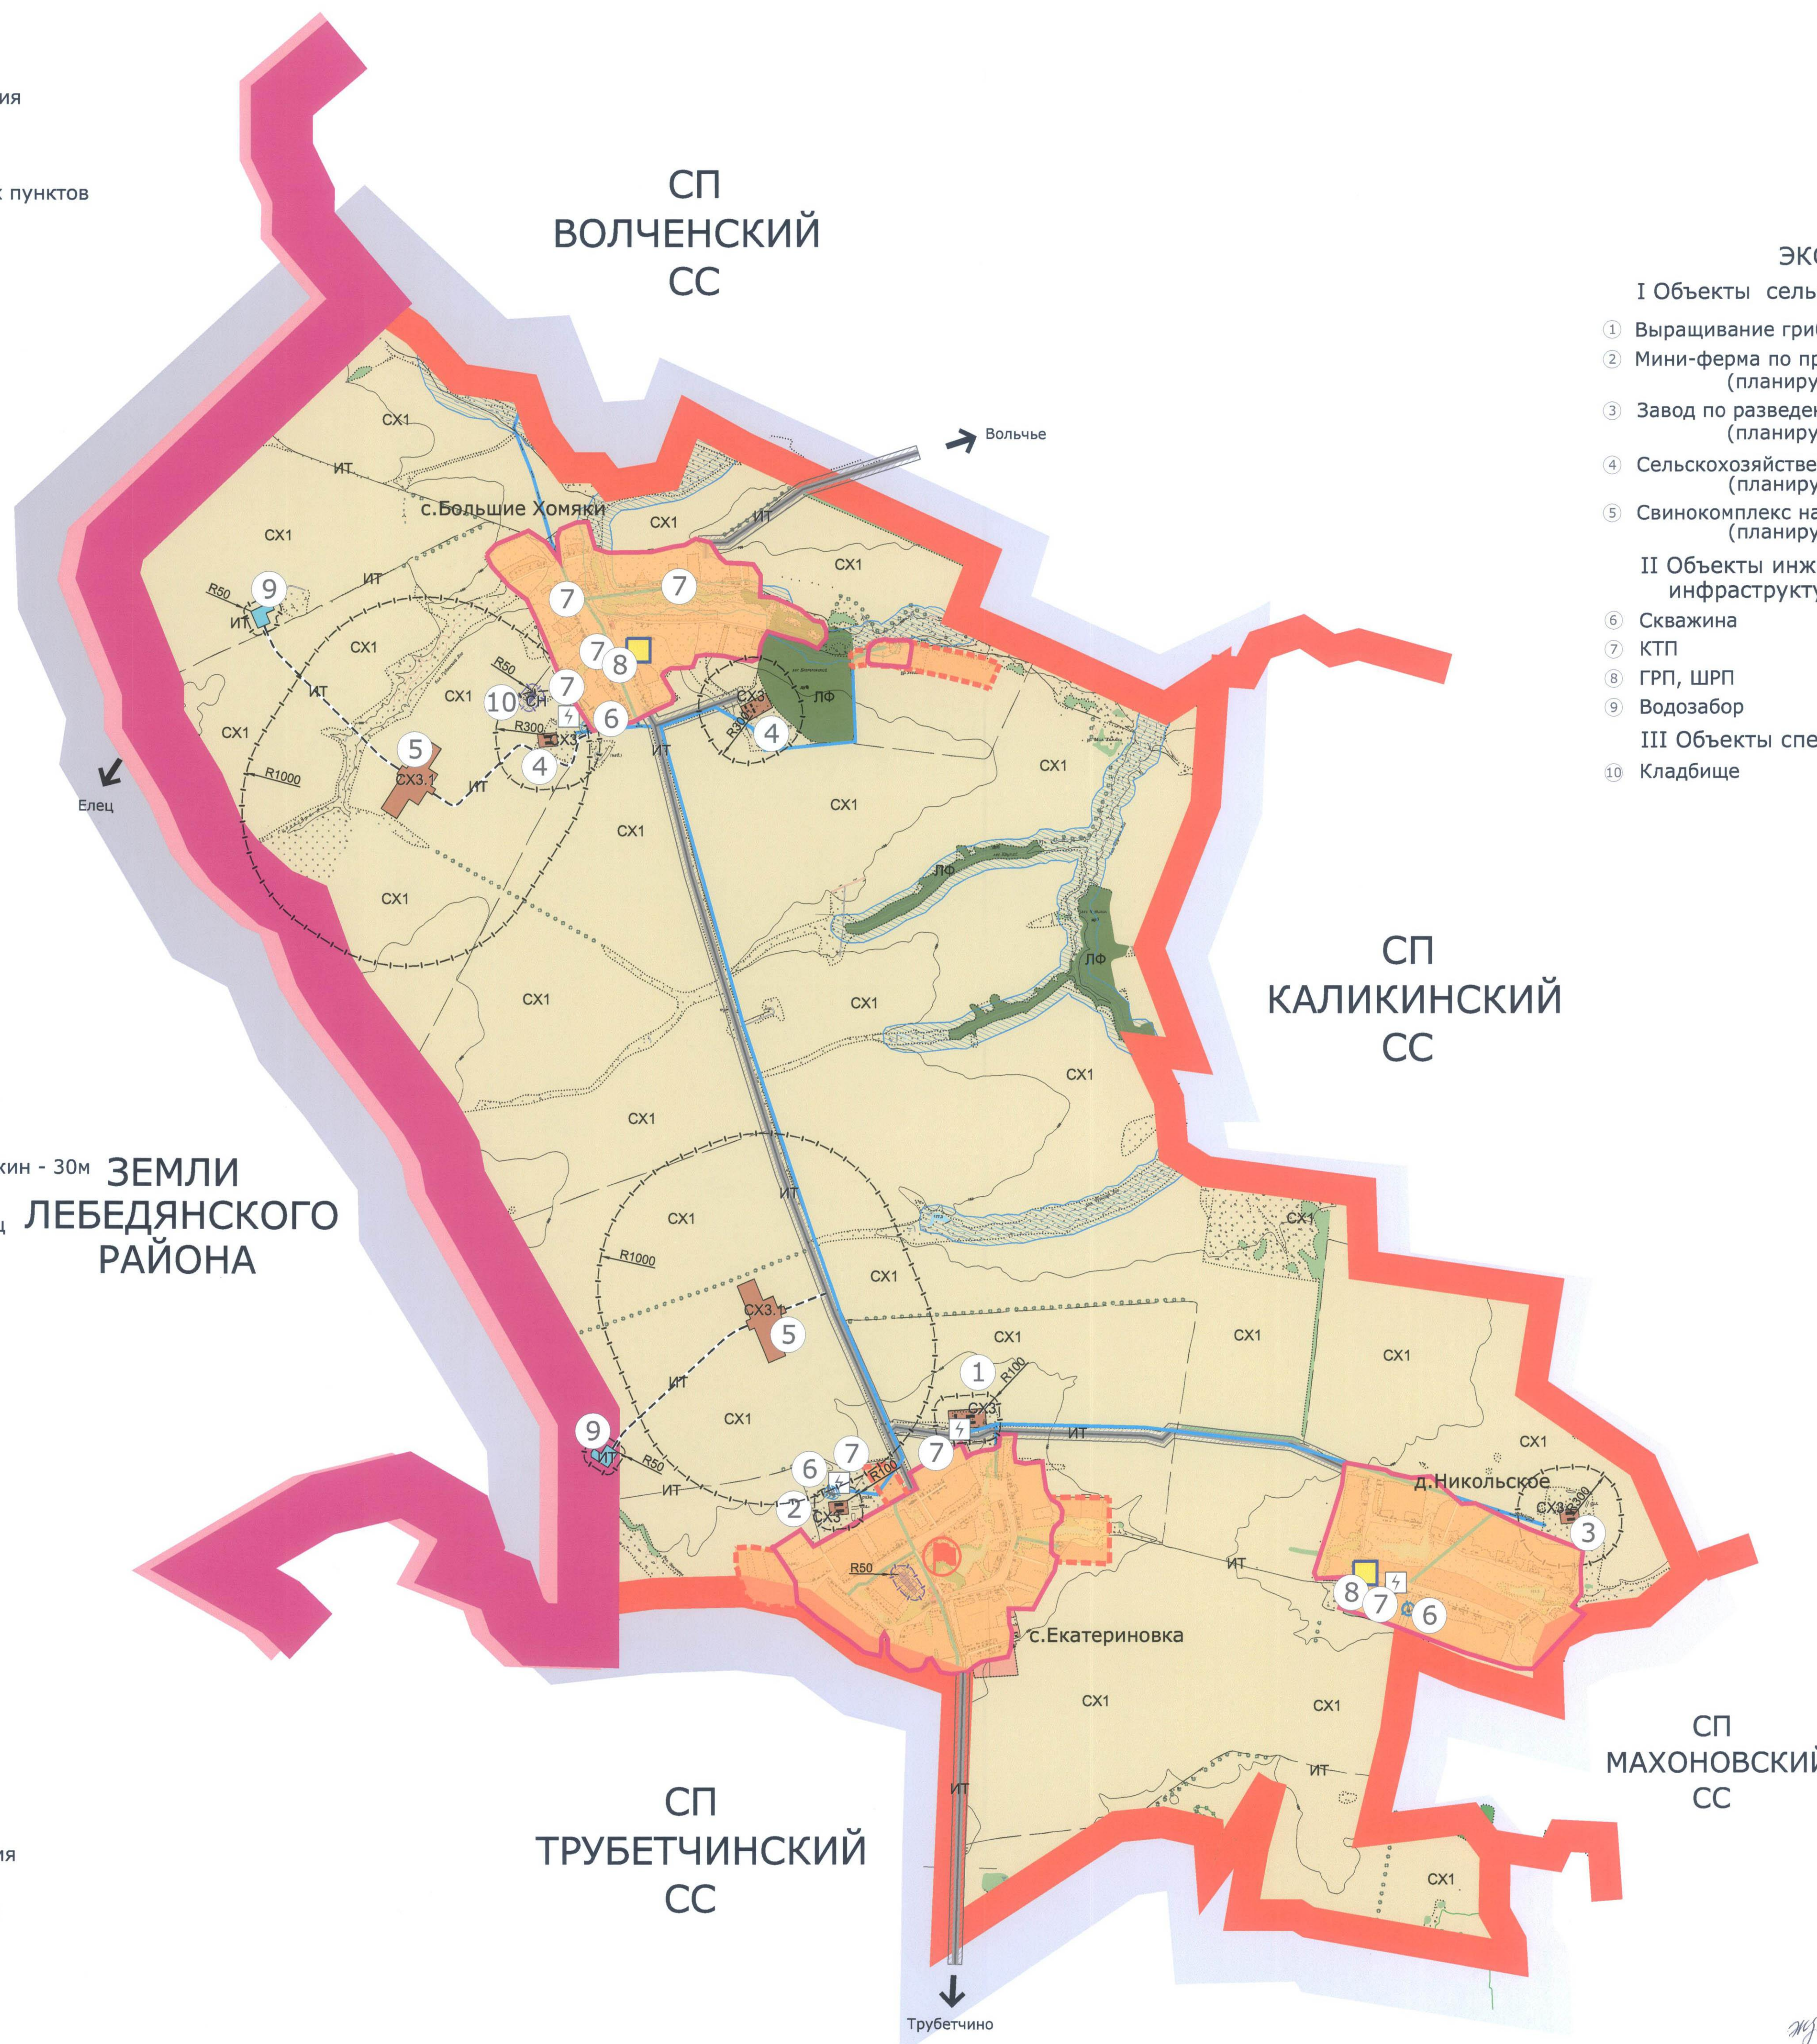

Карта градостроительного зонирования территории сельского поселения Екатериновский сельсовет с границами зон с особыми условиями использования территории

УСЛОВНЫЕ ОБОЗНАЧЕНИЯ:

1. **Границы**
2. Границы Лебедянского района
   - Границы Екатериновского поселения
   - Границы соседних поселений
   - Границы населенных пунктов
   - Планируемые границы населенных пунктов
   - Центр сельского поселения

1. **Территории**
2. Населенного пункта

1. **Зоны**
2. ИТ - Зона инженерной и транспортной инфраструктуры
   - Зоны сельскохозяйственного использования
   - СН - Зоны специального назначения
   - ЛФ - Лесной фонд

1. **Зоны сельскохозяйственного использования**
2. СХ1 - Зона сельскохозяйственных угодий
   - СХ3 - Зона сельскохозяйственного производства
   - СХ3.1 - Зона сельскохозяйственного производства

1. **Зоны с особыми условиями использования**
2. Охранная зона ЛЭП 10кВ - 10м
   - Охранная зона действующих скважин - 30м
   - Санитарно-защитная зона кладбищ
   - Санитарно-защитная зона
   - Охранная зона дорог
   - Водоохранная зона реки - 100м
   - Прибрежная защитная полоса реки - 35м

1. **Объекты**
2. ЛЭП 10кВ
   - Скважина
   - Трансформаторная подстанция
   - ГРП, ШРП
   - Водные объекты: реки, ручьи, пруды
   - Автодороги регионального значения с твёрдым покрытием
   - Планируемые автодороги местного значения с твёрдым покрытием
   - Инженерная инфраструктура

ЭКСПЛИКАЦИЯ:

I Объекты сельскохозяйственных предприятий:

- ① Выращивание грибов и грибницы (планируемое)
- ② Мини-ферма по производству молока до 100 голов (планируемое)
- ③ Завод по разведению промышленных осетров (планируемое)
- ④ Сельскохозяйственные предприятия с СЗЗ до 300 м (планируемое)
- ⑤ Свинокомплекс на 40 тыс. голов (планируемое)

II Объекты инженерно-транспортной инфраструктуры

- ⑥ Скважина
- ⑦ КТП
- ⑧ ГРП, ШРП
- ⑨ Водозабор

III Объекты специального назначения

- ⑩ Кладбище

Утверждено:
Советом депутатов сельского поселения
Светицкое сельсовет
Добровского района
Липецкой области
Решение № 42 от 21.02.16 г.

Изменения внесены по
распоряжению администрации СП
№   от   г.

ОАО "ЛИПЕЦКГРАЖДАНПРОЕКТ"
2015 г.